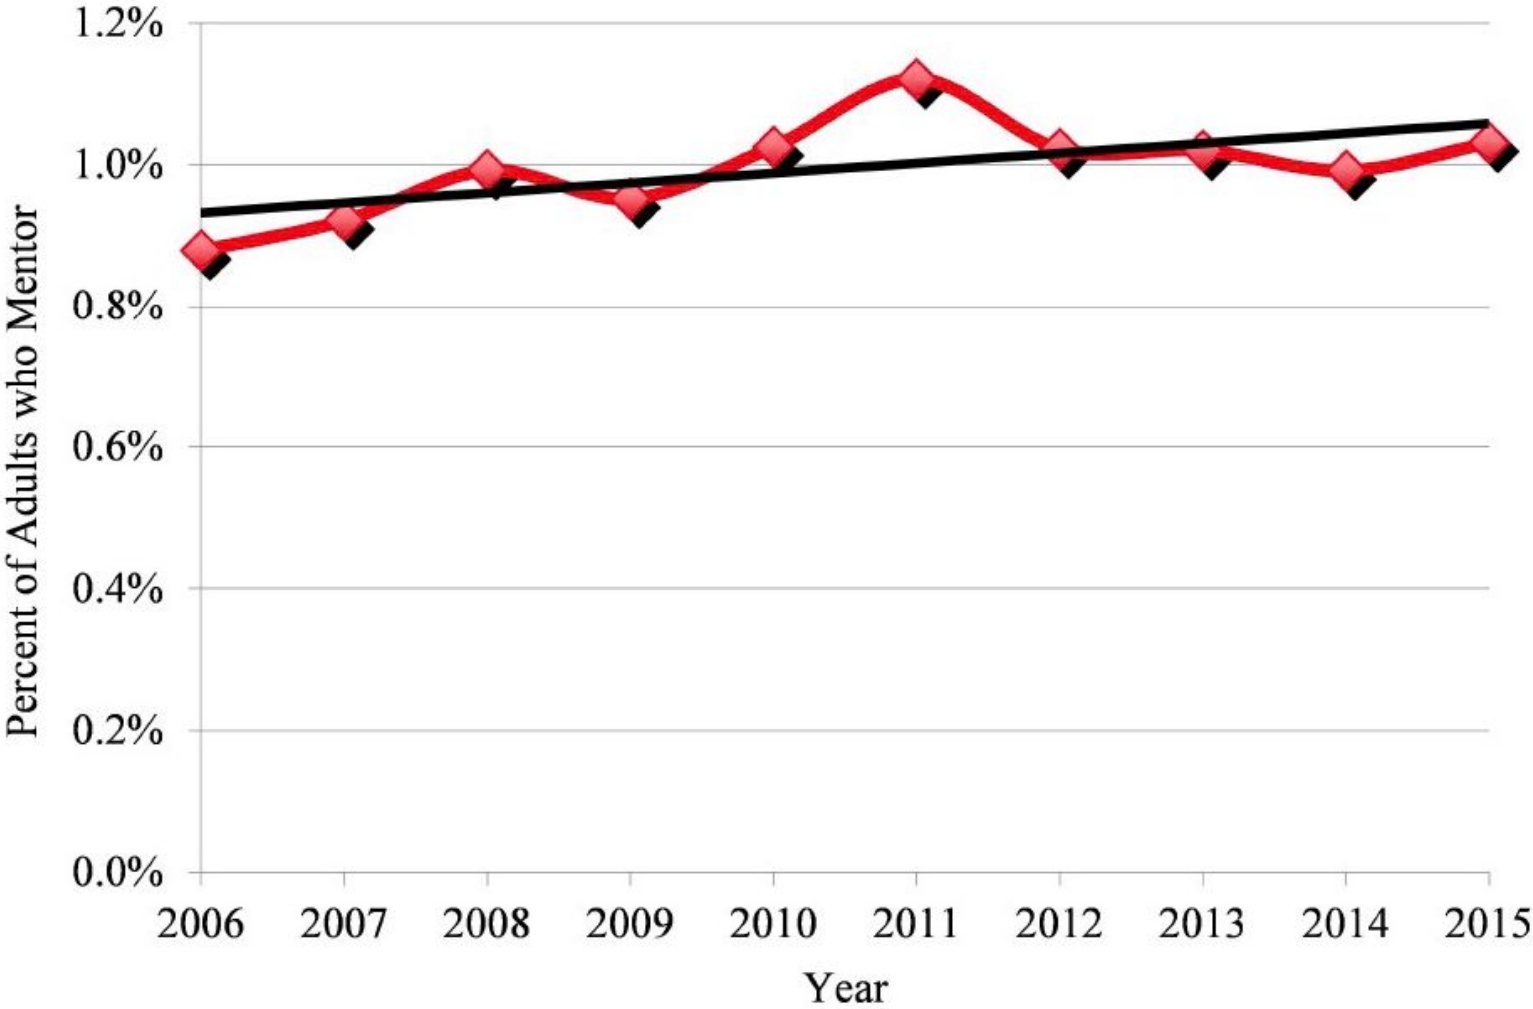

The background of the slide is a repeating pattern of light pink triangles pointing to the right, separated by thin white lines. A large white rectangle is centered on the slide, containing the title text.

VÝZVY MENTORINGU

EUROPEAN MENTORING SUMMIT 2018

Building strong relationships

lin
14 - 17

**MENTORING
WORKS**

**MENTORING
WORKS**

Weighted Proportion of Mentors (of general population)

Raposa, Rhodes, & Dietz, 2017

Počet dobrovolných pracovníků v neziskovém sektoru

ČSÚ, 2008-2015

40%

0,2

3

PŘÍSTUPY K MENTORINGU

VZTAH JAKO
INTERVENCE

VZTAH JAKO PROSTOR PRO INTERVENCI